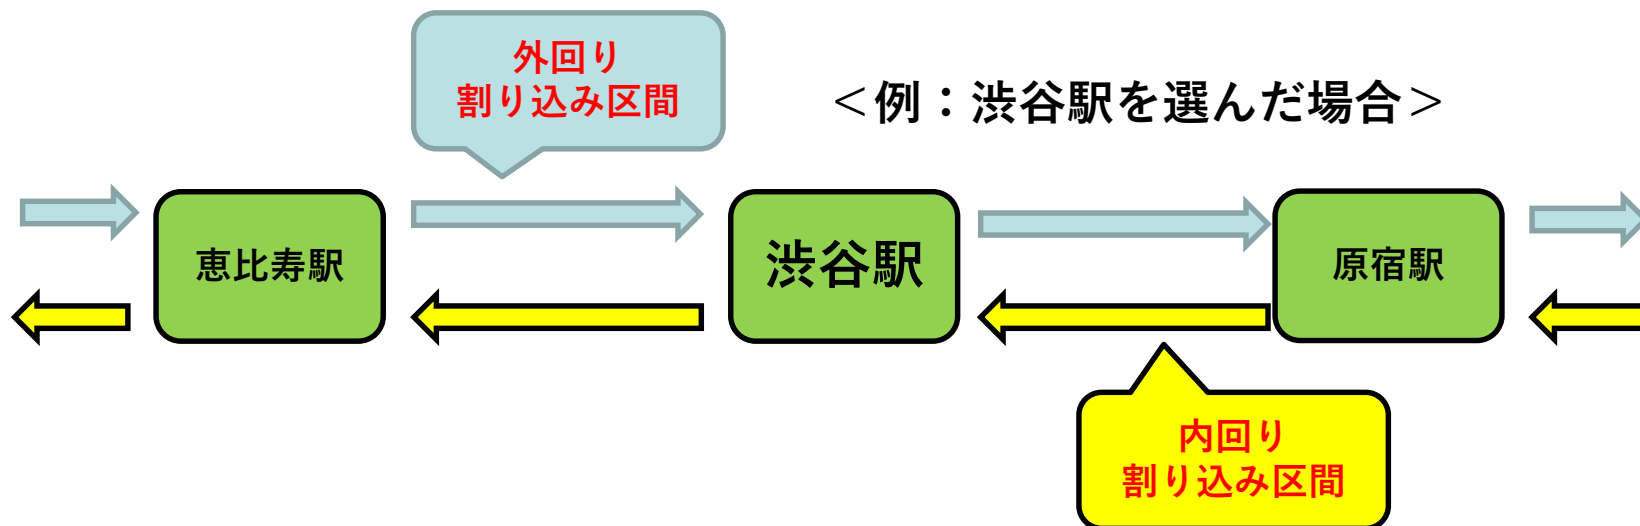

## あらかじめ指定した駅の手前で広告を放映します！

従来のJR東日本の電車内広告にはなかった新しい商品です。

ロール表 (例)

- CM①
- CM②
- CM③
- CM④
- CM⑤

割り込みCM

ロール表 (例)

- CM①
- CM②
- CM③
- CM④
- CM⑤

ロールでCMを放映

予め指定した駅に向かう直前の区間  
(例：渋谷駅を指定、原宿-渋谷区  
間) に入ると…

予め設定した割り込み用のCM  
がロールの中に

**割り込んで放映**

あらかじめ**広告を流したい駅を指定し、**  
駅に到着する**タイミングで割り込んで放映する**広告商品です。

①広告を流したい駅を選ぶ

②その駅に向かう**1駅前出発から対象の駅までの区間**（内回り・外回り）で広告放映します  
なお、内回り外回りの素材は同一のものとなります

## 【放映タイミングの考え方】

対象駅の1駅前の駅出発後～対象の駅到着までに放映開始となります。

＜例：上記の渋谷駅を選んだ場合＞

- ・外回り：恵比寿駅を出発～渋谷駅に到着するまでの間に割り込み放映
- ・内回り：原宿駅を出発～渋谷駅に到着するまでの間に割り込み放映

## 【 ロールへの割り込み放映 】

指定した駅に到着する前の区間で放映中のロールにCMが割り込みます。

割り込み放映は対象区間で**都度1回のみ**の放映します。

対象区間走行中の間、割り込みCMがずっと放映されているということではございませんのでご注意ください。

ロール表 (例)
CM①
CM②
CM③
CM④
CM⑤

CM③放映中に  
指定の区間に入ると…

ロール表 (例)
CM①
CM②
CM③
CM④
CM⑤