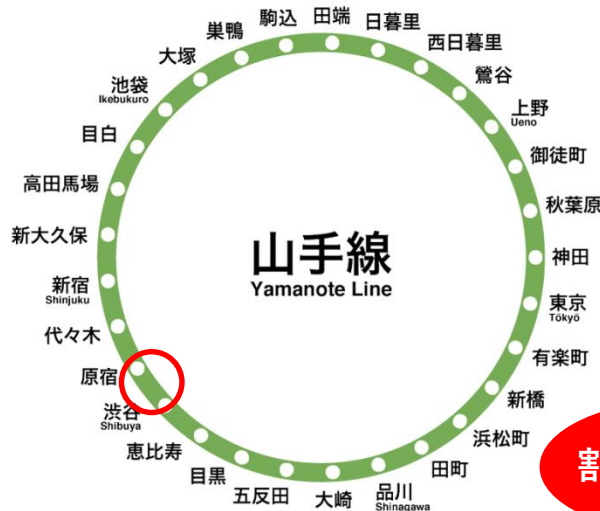

## あらかじめ指定した駅の手前で広告を放映します！

従来のJR東日本の電車内広告にはなかった新しい商品です。

ロール表 (例)

- CM①
- CM②
- CM③
- CM④
- CM⑤

割り込みCM

ロール表 (例)

- CM①
- CM②
- CM③
- CM④
- CM⑤

ロールでCMを放映

予め指定した駅に向かう直前の区間  
(例：渋谷駅を指定、原宿-渋谷区  
間) に入ると…

予め設定した割り込み用のCM  
がロールの中に

**割り込んで放映**

あらかじめ**広告を流したい駅を指定し、**  
駅に到着する**タイミングで割り込んで放映する**広告商品です。

①広告を流したい駅を選ぶ

②その駅に向かう**1駅前出発から対象の駅までの区間**（内回り・外回り）で広告放映します  
なお、内回り外回りの素材は同一のものとなります

## 【放映タイミングの考え方】

対象駅の1駅前の駅出発後～対象の駅到着までに放映開始となります。

＜例：上記の渋谷駅を選んだ場合＞

- ・外回り：恵比寿駅を出発～渋谷駅に到着するまでの間に割り込み放映
- ・内回り：原宿駅を出発～渋谷駅に到着するまでの間に割り込み放映

## 【 ロールへの割り込み放映 】

指定した駅に到着する前の区間で放映中のロールにCMが割り込みます。

割り込み放映は対象区間で**都度1回のみ**の放映します。

対象区間走行中の間、割り込みCMがずっと放映されているということではございませんのでご注意ください。

ロール表 (例)
CM①
CM②
CM③
CM④
CM⑤

CM③放映中に  
指定の区間に入ると…

ロール表 (例)
CM①
CM②
CM③
CM④
CM⑤