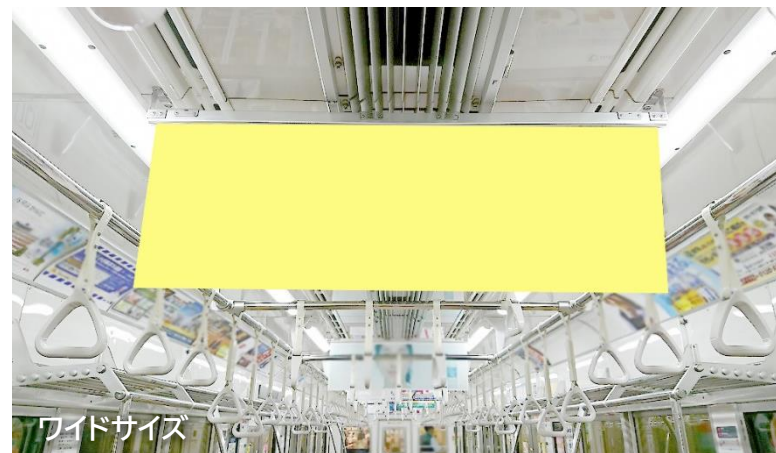

中吊り広告／ステッカー広告各種

【今だけ大幅値下げ！】
小田急電鉄 8～9月限定
夏期特価プラン

記事はコチラ ⇒ <https://www.densha-koukoku.com/news/12193>

お電話でのお問い合わせはコチラ

 **03-5913-7722**

メールでのお問い合わせはコチラ ▶

1. 中ぶりポスター 14日間掲載キャンペーン

中ぶりポスター広告 (シングル・ワイド) がお得な価格になって登場！

8月～9月の特定期間限定で、「中ぶりポスター広告 14日間掲載」が大幅お値引き！
電車内でも格段に目を引く中ぶり広告が、よりご利用しやすくなります。

| 商品名 | 掲載期間 | ポスターサイズ | 通常料金 | 特別価格 |
|----------------|------|----------|-------|-------|
| 小田急 中ぶりポスター | 14日間 | B3(シングル) | 180万円 | 100万円 |
| | | B3(ワイド) | 360万円 | 200万円 |