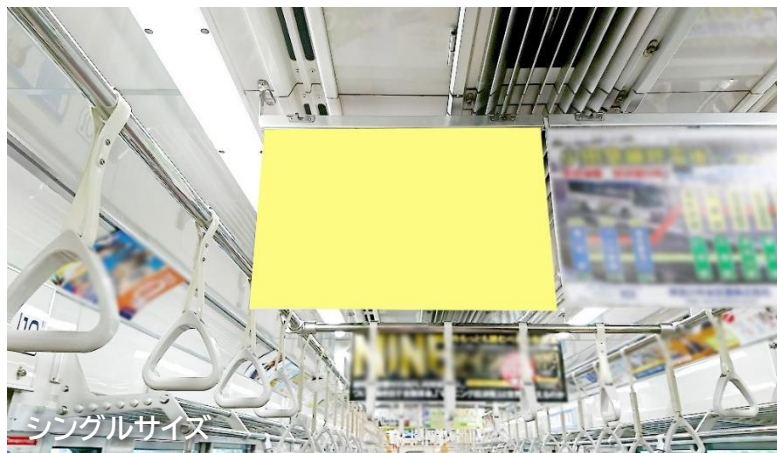

中吊り広告／ステッカー広告各種

【今だけ大幅値下げ！】
小田急電鉄 8～9月限定
夏期特価プラン

記事はコチラ ⇒ <https://www.densha-koukoku.com/news/12193>

お電話でのお問い合わせはコチラ

 **03-5913-7722**

メールでのお問い合わせはコチラ ▶

1. 中ぶりポスター 14日間掲載キャンペーン

中ぶりポスター広告 (シングル・ワイド) がお得な価格になって登場！

8月～9月の特定期間限定で、「中ぶりポスター広告 14日間掲載」が大幅お値引き！
電車内でも格段に目を引く中ぶり広告が、よりご利用しやすくなります。

| 商品名 | 掲載期間 | ポスターサイズ | 通常料金 | 特別価格 |
|----------------|------|----------|-------|-------|
| 小田急 中ぶりポスター | 14日間 | B3(シングル) | 180万円 | 100万円 |
| | | B3(ワイド) | 360万円 | 200万円 |