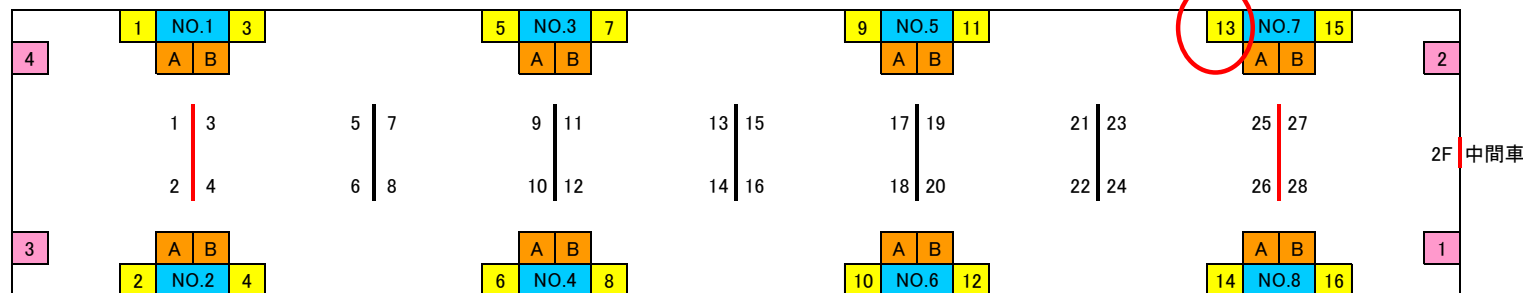

### 限定単月掲載プラン 対象期間

【07月分】7/18取付作業日～8/8撤去作業日

【08月分】8/8取付作業日～9/10撤去作業日

【09月分】9/10取付作業日～10/8撤去作業日

※各月ごとでお申込み頂けます。

商品名	掲出路線	ポスターサイズ	枠数	納品枚数	広告料金
東急 ドア横ポスター	東横線・目黒線 田園都市線・大井町線 (※池上線・多摩川線除く)	B3(シングル)	各月 1枠	1300枚	<p>【07月分】200万円</p> <p>【08月分】300万円</p> <p>【09月分】300万円</p> <p>※各月ごとでお申し込み頂けます。</p>

※1車両1枚の掲出となります。 ※広告貸切電車などの商品が稼働している際は、その車両には掲出されません。

※東横線には「みなとみらい線」が含まれます。 ※作業日は毎週火曜・木曜です。

※期内の途中差替えは1回まで無料。2回目以降は別途お見積もりいたします。

※限定販売につき、10月以降お申込の継続優先販売は対象外となります。

ポスター制作・デザイン・校正は別途かかります

※ 広告料金は税別表示です

※電鉄による広告主様・デザイン内容審査がございます

# ドア横ポスター「No.13」枠 車内位置図

## 車内配置図

東横A/目黒/田都/大井町

山側

← < 終点方 > 元町・中華街/日吉/中央林間/溝の口

ドコモ(ツインステッカー)

渋谷/目黒/渋谷/大井町 < 1号車 > < 起点方 > →

海側