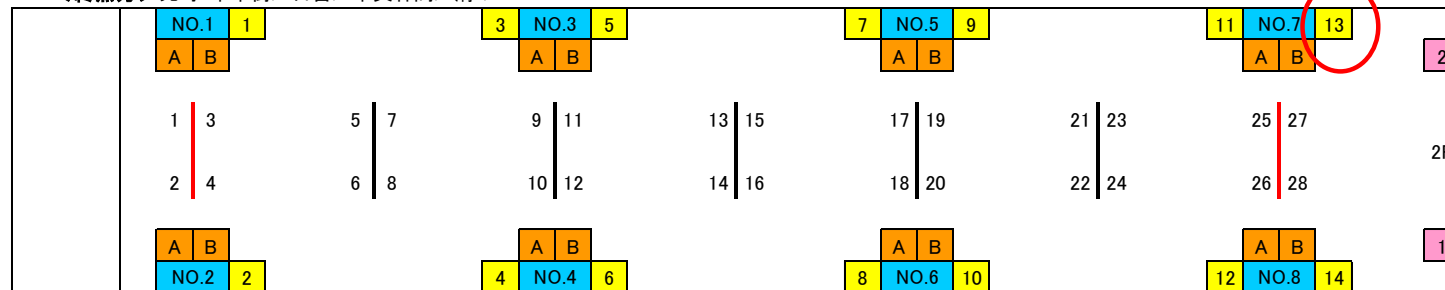

ドア横ポスター「No.13」枠 車内位置図

車内配置図

東横A/目黒/田都/大井町

山側

← < 終点方 > 元町・中華街/日吉/中央林間/溝の口

ドコモ(ツインステッカー)