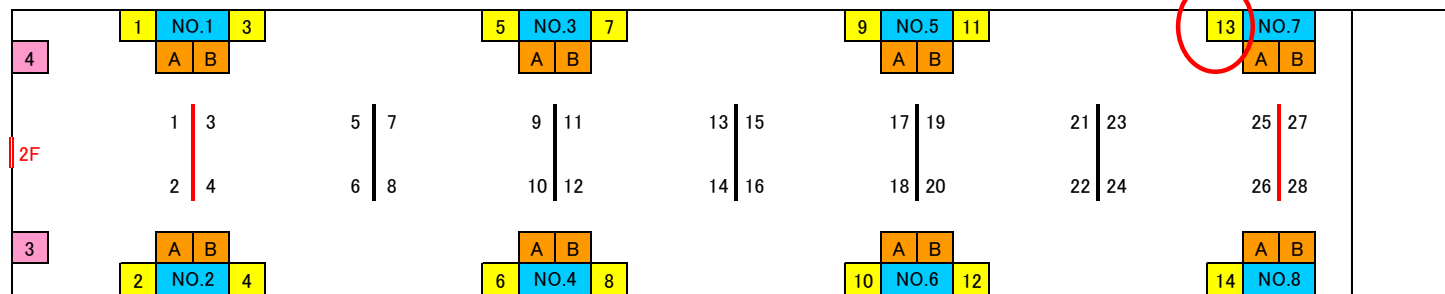

### 限定単月掲載プラン 対象期間

【07月分】7/18取付作業日～8/8撤去作業日

【08月分】8/8取付作業日～9/10撤去作業日

【09月分】9/10取付作業日～10/8撤去作業日

※各月ごとでお申込み頂けます。

商品名	掲出路線	ポスターサイズ	枠数	納品枚数	広告料金
東急 ドア横ポスター	東横線・目黒線 田園都市線・大井町線 (※池上線・多摩川線除く)	B3(シングル)	各月 1枠	1300枚	<p>【07月分】200万円</p> <p>【08月分】300万円</p> <p>【09月分】300万円</p> <p>※各月ごとでお申し込み頂けます。</p>

## 車内配置図

東横A/目黒/田都/大井町

山側

← < 終点方 > 元町・中華街/日吉/中央林間/溝の口

ドコモ(ツインステッカー)

渋谷/目黒/渋谷/大井町 < 1号車 > < 起点方 > →

海側