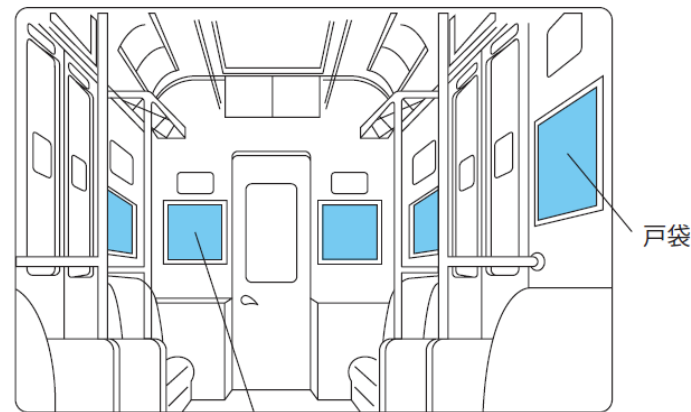

割引キャンペーン概要

JR東日本 ドア横新B（ドア横ポスター）を **7月限定特価にて** ご案内いたします。

■設定商品 ドア横新B 3面セットor4面セット

■設定枠数 各商品1枠ずつ限定

■対象期間/広告料金

①2019年7月1日～2019年7月7日(3面セット)

通常料金：2,000万円（A期）→特価 **1,400万円**（30%off）

②2019年7月1日～2019年7月7日(4面セット)

通常料金：3,000万円（A期）→特価 **2,100万円**（30%off）

③2019年7月8日～2019年7月14日(3面セット)

通常料金：1,700万円（B期）→特価 **1,190万円**（30%off）

※3面セットは1車両あたり3枚のポスターが掲載されます。

※4面セットは1車両あたり4枚のポスターが掲載されます。

それぞれのポスター納期についてはお問い合わせください。

注意事項

■仕様等は通常の販売に準じます。

■枠状況によっては販売を中止する場合がございますので、検討の際は都度ご連絡ください。

■既にお申込みいただいた件名、入札件名については対象外とさせていただきます。

データ制作・校正は別途かかります

※ 広告料金は税別表示です

※電鉄による広告主様・デザイン内容審査がございます