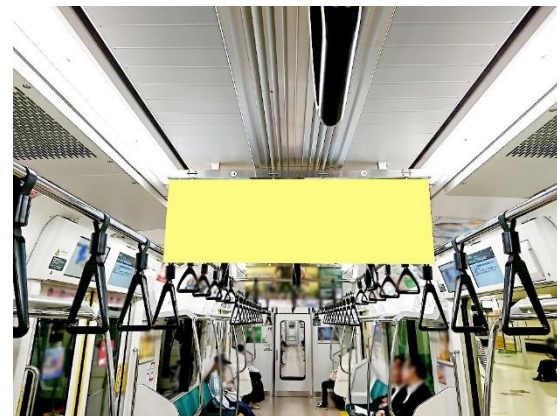

JR東日本 6月中ぶりポスター 3線群を **大特価にて** ご案内いたします。

■設定商品 **中ぶり 3線群 7 days (ワイドサイズ)**

■通常料金：1,500万円 → **特価 900万円**

■対象期間 **6月掲出開始分**

■掲載期間 **7日間**

■掲載路線 **下記を参照ください。**

■持込枚数 **8,100枚** (予備を含みます)

※線群ごとのお申込みも承ります。詳細はお問い合わせください。