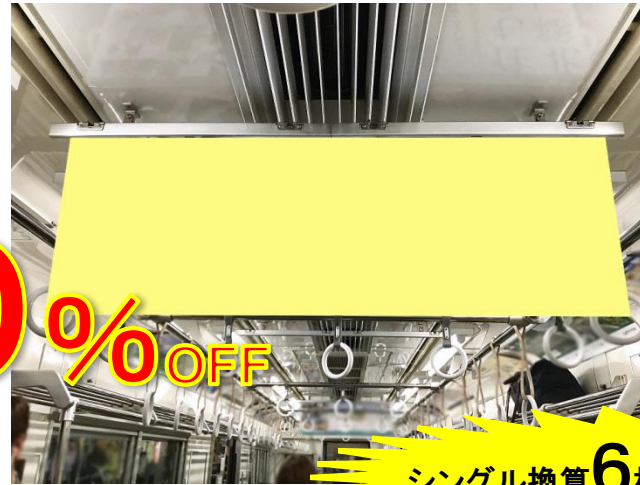

中づり広告

京成電鉄
中づり広告 3月50%OFF特販のご案内

ご相談・お見積もりは無料です！

 **03-5913-7722**

ご提案から設置・管理まで全てお任せ下さい！

<注意事項>

※広告料金は税別表示です。／※電鉄によるクライアント、掲出内容審査がございます。／※お申込後のキャンセルは出来ませんのでご了承ください。

京成線 中づくり広告 7日間

シングル換算**6**枠 ワイド換算**3**枠

掲出料金

◇シングル 3期(7日間)
※今年度中に限り(通常478,500円を)

239,250円(税別)

◇ワイド 3期(7日間)
※今年度中に限り(通常957,000円を)

478,500円(税別)

制作・校正費等は別途かかります

対象期間